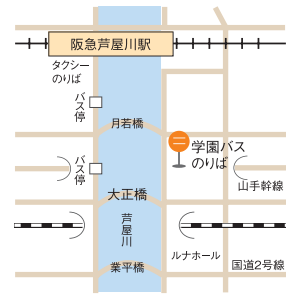

● 大正橋(阪急芦屋川)のりば